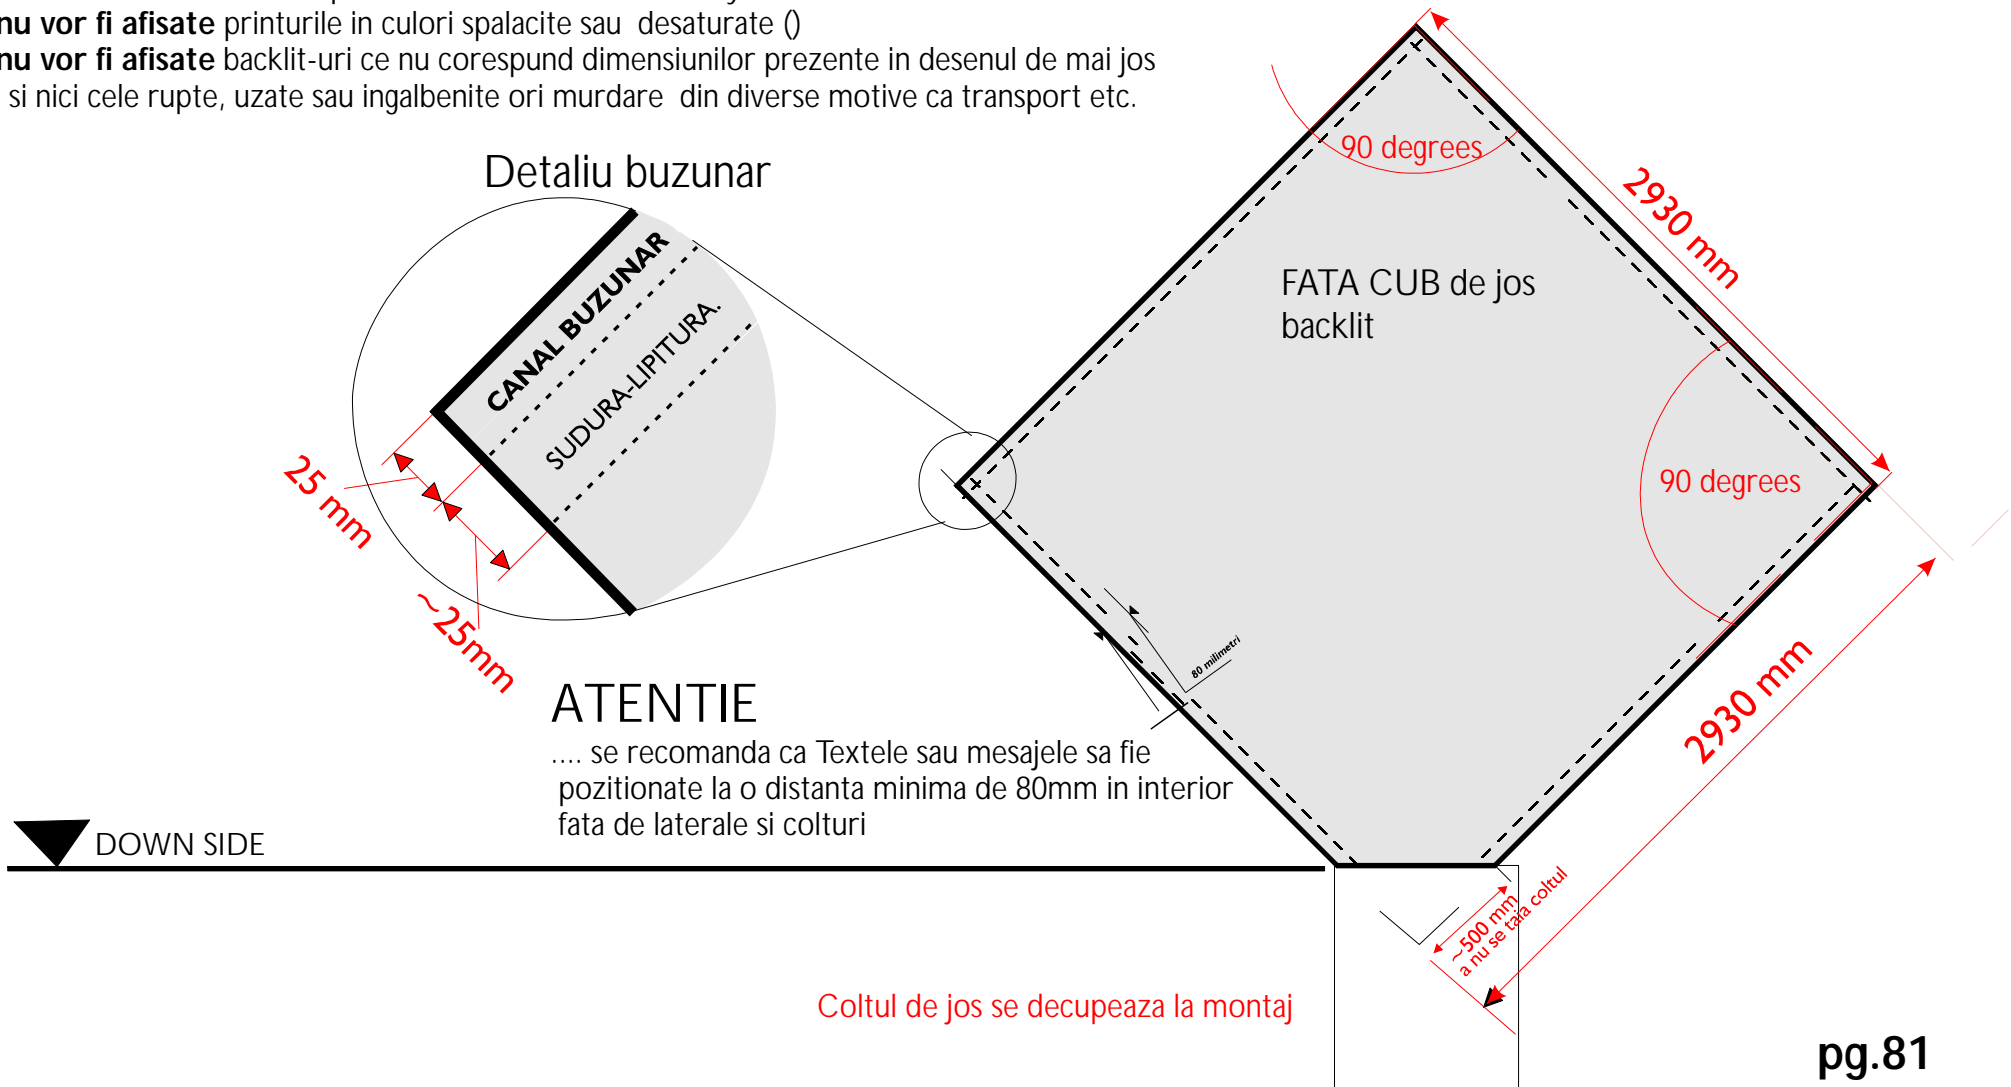

## FATA de JOS pe Cub-Publicitar

detaliu constructiv pentru fata backlit la cuburile cu nr. cub003,cub004,cub005 si mai mari de 006

**Politica firmei noastre impune urmatoarele** cu referire la productia fetei de cub:

- sa fie respectat in tocmai dimensiunile layout-ului cu abateri de maxim **+ - 3mm**
- backlit-ul sa fie de calitate **double density** >650 gr/mp pentru a nu crea umbre .
- printul sa fie clar cu culori vibrante, si saturatie mare a culorii la o rezolutie minim 150 dpi la 6-8 trecerii double density
- nu vor fi afisate** printurile in culori spalacite sau desaturate ()
- nu vor fi afisate** backlit-uri ce nu corespund dimensiunilor prezente in desenul de mai jos si nici cele rupte, uzate sau ingalbenite ori murdare din diverse motive ca transport etc.

**ATENIE !!!**

...se finiseaza cu buzunare jur-imprejur, iar cota finala **2930x2930 mm - finit**