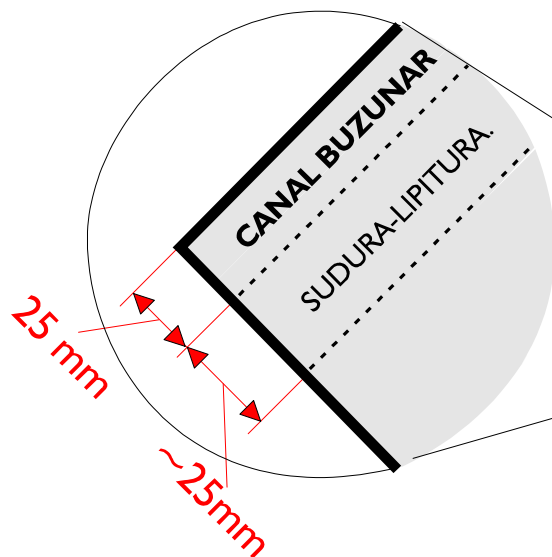

Layout backlit

FATA de SUS pe Cub-Publicitar

detaliu constructiv pentru fata backlit la cuburile cu nr. cub003,cub004,cub005 si mai mari de 006

Politica firmei noastre impune urmatoarele cu referire la productia fetei de cub:

- -sa fie respectat in tocmai dimensiunile layout-ului cu abateri de maxim **-0.07%**
- -backlit-ul sa fie de calitate **double density** >650 gr/mp pentru a nu crea umbre .
- -printul sa fie clar cu culori vibrante, si saturatie mare a culorii la o rezolutie minim 150 dpi la 6-8 trecerii double density
- -**nu vor fi afisate** printurile in culori spalacite sau desaturate ()
- -**nu vor fi afisate** backlit-uri ce nu corespund dimensiunilor prezente in desenul de mai jos si nici cele rupte, uzate sau ingalbenite ori murdare din diverse motive ca transport etc.

ATENITIE !!!

....se finiseaza cu buzunare jur-imprejur, iar cota finala **2930x2930 mm - finit**

Detaliu buzunar

ATENITIE

.... se recomanda ca Textele sau mesajele sa fie pozitionate la o distanta minima de 80mm in interior fata de laterale si colturi

90 degrees

2930 mm

2930 mm

FATA CUB de sus
BACKLIT

90 degrees

DOWN SIDE